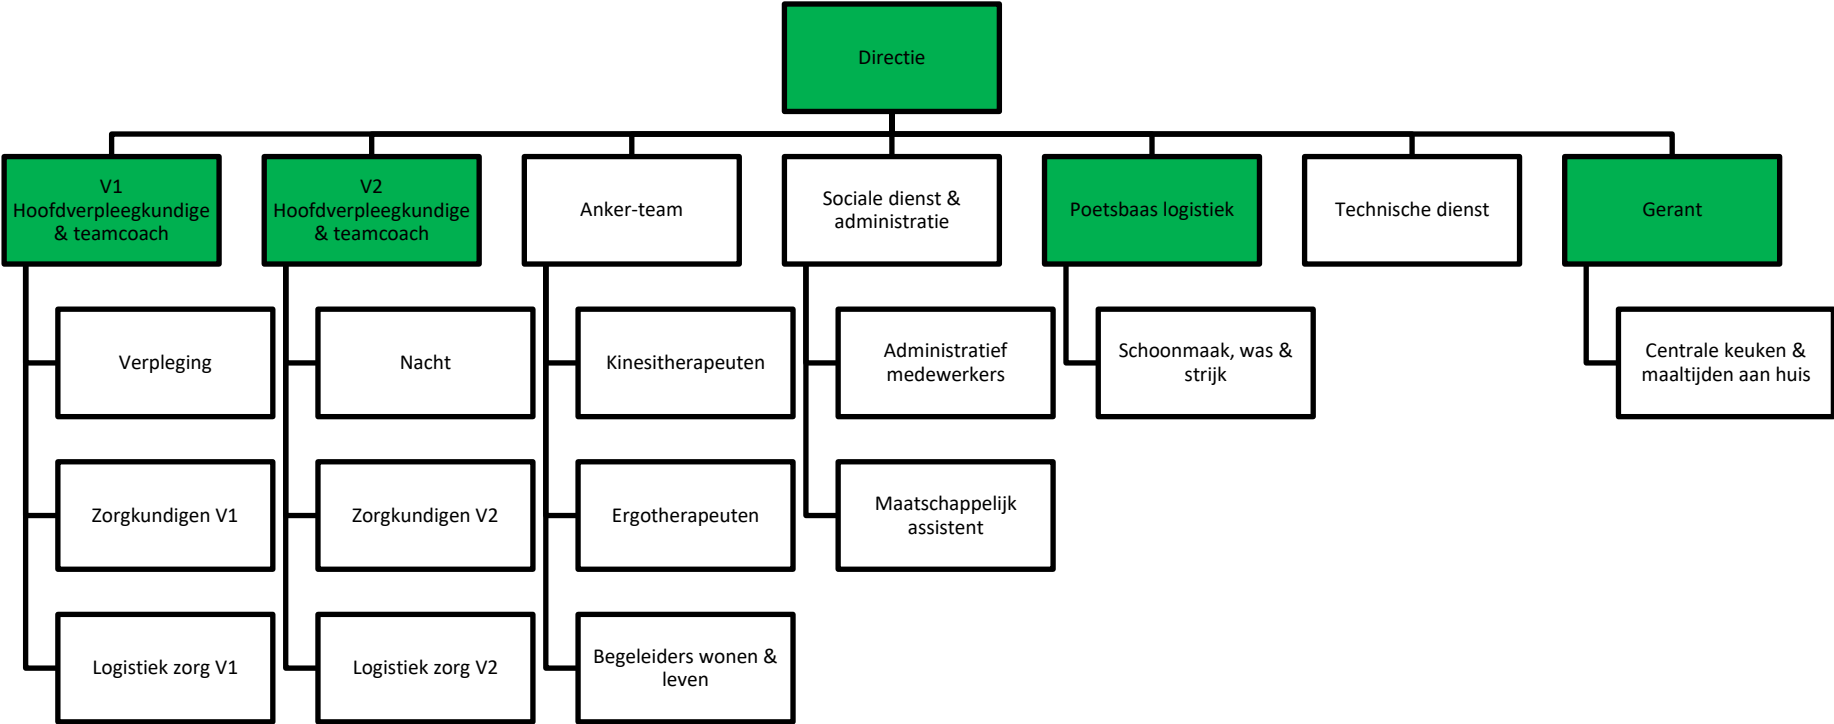

ORGANOGRAM WZC ZILVERLINDE

Groen: leidinggevenden